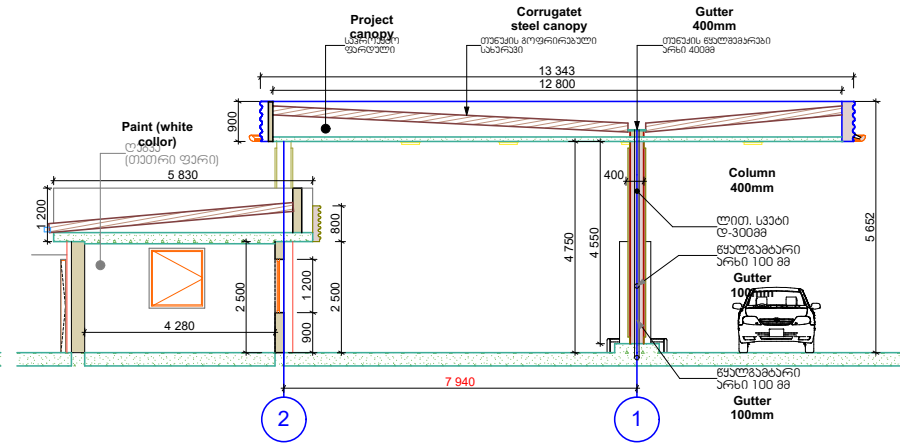

**Current section 1-1**

არს.ჭრილი 1-1

**Project section 1-1**

სავ.ჭრილი 1-1

**Current section 2-2**

არს.ჭრილი 2-2

**Project section 2-2**

სავ.ჭრილი 2-2

<b>შ.პ.ს "სან ვებროლუმ ჯორჯია"</b>				
ქ. ახალციხე, რუსთაველის ქაზა, №97 -ში მდებარე შ.პ.ს "სან ვებროლუმ ჯორჯია"-ს იმართებული ავტობუსი მინის საკაბოთზე, ავტო მასაჟორთი სადგურის რეკონსტრუქციის პროექტი				
პროექტორი	თ. რიგაძე	ტ. 595 54 73 73	ფურცელი	A-3
შეამოწმა	ნ. ბაგვაშვილი		მასშაბი	
შეამოწმა	ა. ჯორჯია		თარიღი	2022წ