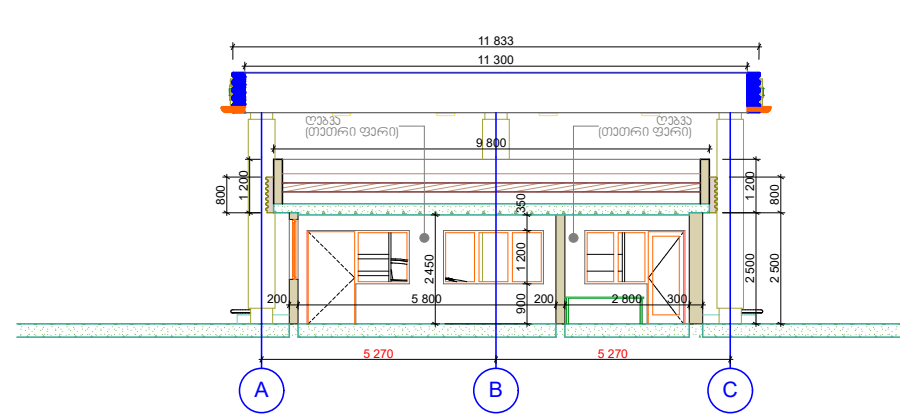

**Current section 1-1**

არს.ჭრილი 1-1

**Project section 1-1**

სავ.ჭრილი 1-1

**Current section 2-2**

არს.ჭრილი 2-2

**Project section 2-2**

სავ.ჭრილი 2-2

<b>შ.პ.ს "სან ვებროლუმ ჯორჯია"</b>				
ქ. ახალციხე, რუსთაველის ქაზა, №97 -ში მდებარე შ.პ.ს "სან ვებროლუმ ჯორჯია"-ს იმართებული ავტობუსი მინის საკაბოთზე, ავტო მასაჟორთი სადგურის რეკონსტრუქციის პროექტი				
პროექტორი	თ. რიგაძე	ტ. 595 54 73 73	ფურცელი	A-3
შეამოწმა	ნ. ბაგვაშვილი		მასშაბი	
შეამოწმა	ა. ჯორჯია		თარიღი	2022წ