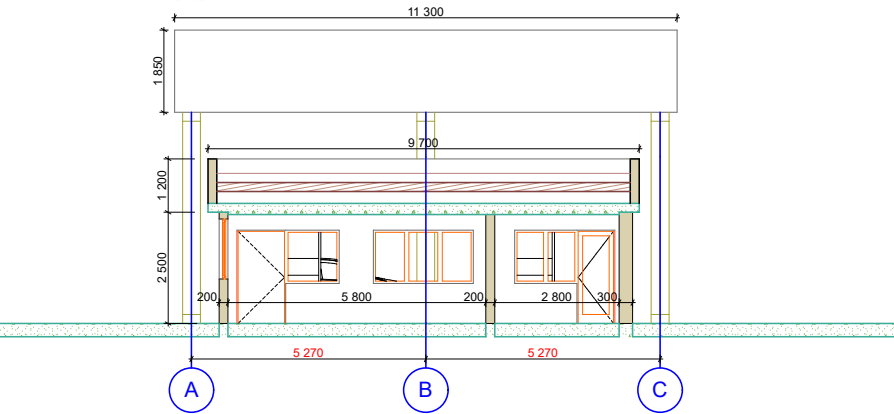

**Current section 1-1**

არს.ჭრილი 1-1

**Project section 1-1**

სავ.ჭრილი 1-1

**Current section 2-2**

არს.ჭრილი 2-2

**Project section 2-2**

სავ.ჭრილი 2-2

<b>შ.პ.ს "სან ვებროლუმ ჯორჯია"</b>				
ქ. ახალციხე, რუსთაველის ქაზა, №97 -ში მდებარე შ.პ.ს "სან ვებროლუმ ჯორჯია"-ს იმართებული ავტობუსი მინის საკაბოთზე, ავტო მასაჟორთი სადგურის რეკონსტრუქციის პროექტი				
პროექტორი	თ. რიგაძე	ტ. 595 54 73 73	ფურცელი	A-3
შეამოწმა	ნ. ბაგვაშვილი		მასშაბი	
შეამოწმა	ა. ჯორჯია		თარიღი	2022წ